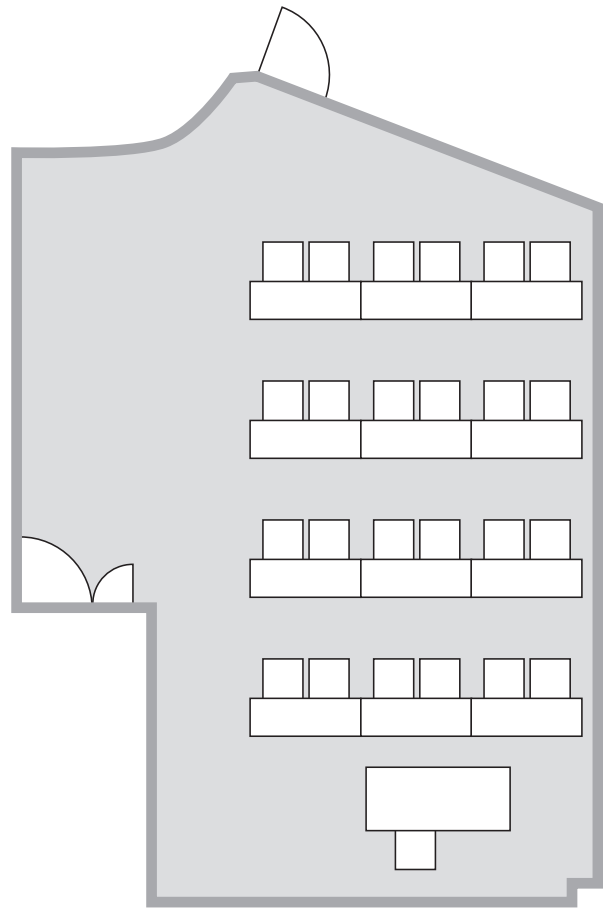

Meklari 28 m²

- Kiinteä pöytä 10 hlöä

Senaatti II 25 m²

- 10 hlöä

Senaatti I 40 m²

- luokkamuoto 24 hlöä
- u-muoto 16 hlöä

Senaatti III 40 m²

- luokkamuoto 24 hlöä
- u-muoto 16 hlöä

Maestro 45 m²

- luokkamuoto 26 hlöä
- u-muoto 18 hlöä

Forum 45 m²

- luokkamuoto 26 hlöä
- u-muoto 18 hlöä

Tirehtööri 105 m²

- luokkamuoto 60 hlöä
- u-muoto 26 hlöä
- teatterimuoto 80 hlöä

Kampus 110 m²

- jaettavissa kahteen osaan
- luokkamuoto 60 hlöä
- u-muoto 26 hlöä
- teatterimuoto 80 hlöä

Areena 125 m²

- luokkamuoto 90 hlöä
- u-muoto 36 hlöä
- teatterimuoto 140 hlöä

Kamreeri 36 m²

Maininkisali 610 m²

- jaettavissa kahteen osaan
- 100-1000 hlöä
- äänentoisto