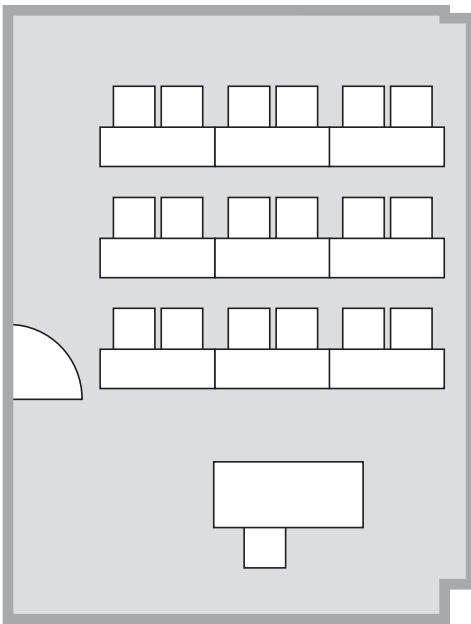

Meklari 28 m²

- Kiinteä pöytä 10 hlöä

Senaatti II 25 m²

- 10 hlöä

Senaatti I 40 m²

- luokkamuoto 24 hlöä
- u-muoto 16 hlöä

Senaatti III 40 m²

- luokkamuoto 24 hlöä
- u-muoto 16 hlöä

Maestro 45 m²

- luokkamuoto 26 hlöä
- u-muoto 18 hlöä

Forum 45 m²

- luokkamuoto 26 hlöä
- u-muoto 18 hlöä

Tirehtööri 105 m²

- luokkamuoto 60 hlöä
- u-muoto 26 hlöä
- teatterimuoto 80 hlöä

Kampus 110 m²

- jaettavissa kahteen osaan
- luokkamuoto 60 hlöä
- u-muoto 26 hlöä
- teatterimuoto 80 hlöä

Areena 125 m²

- luokkamuoto 90 hlöä
- u-muoto 36 hlöä
- teatterimuoto 140 hlöä

Kamreeri 36 m²

Maininkisali 610 m²

- jaettavissa kahteen osaan
- 100-1000 hlöä
- äänentoisto