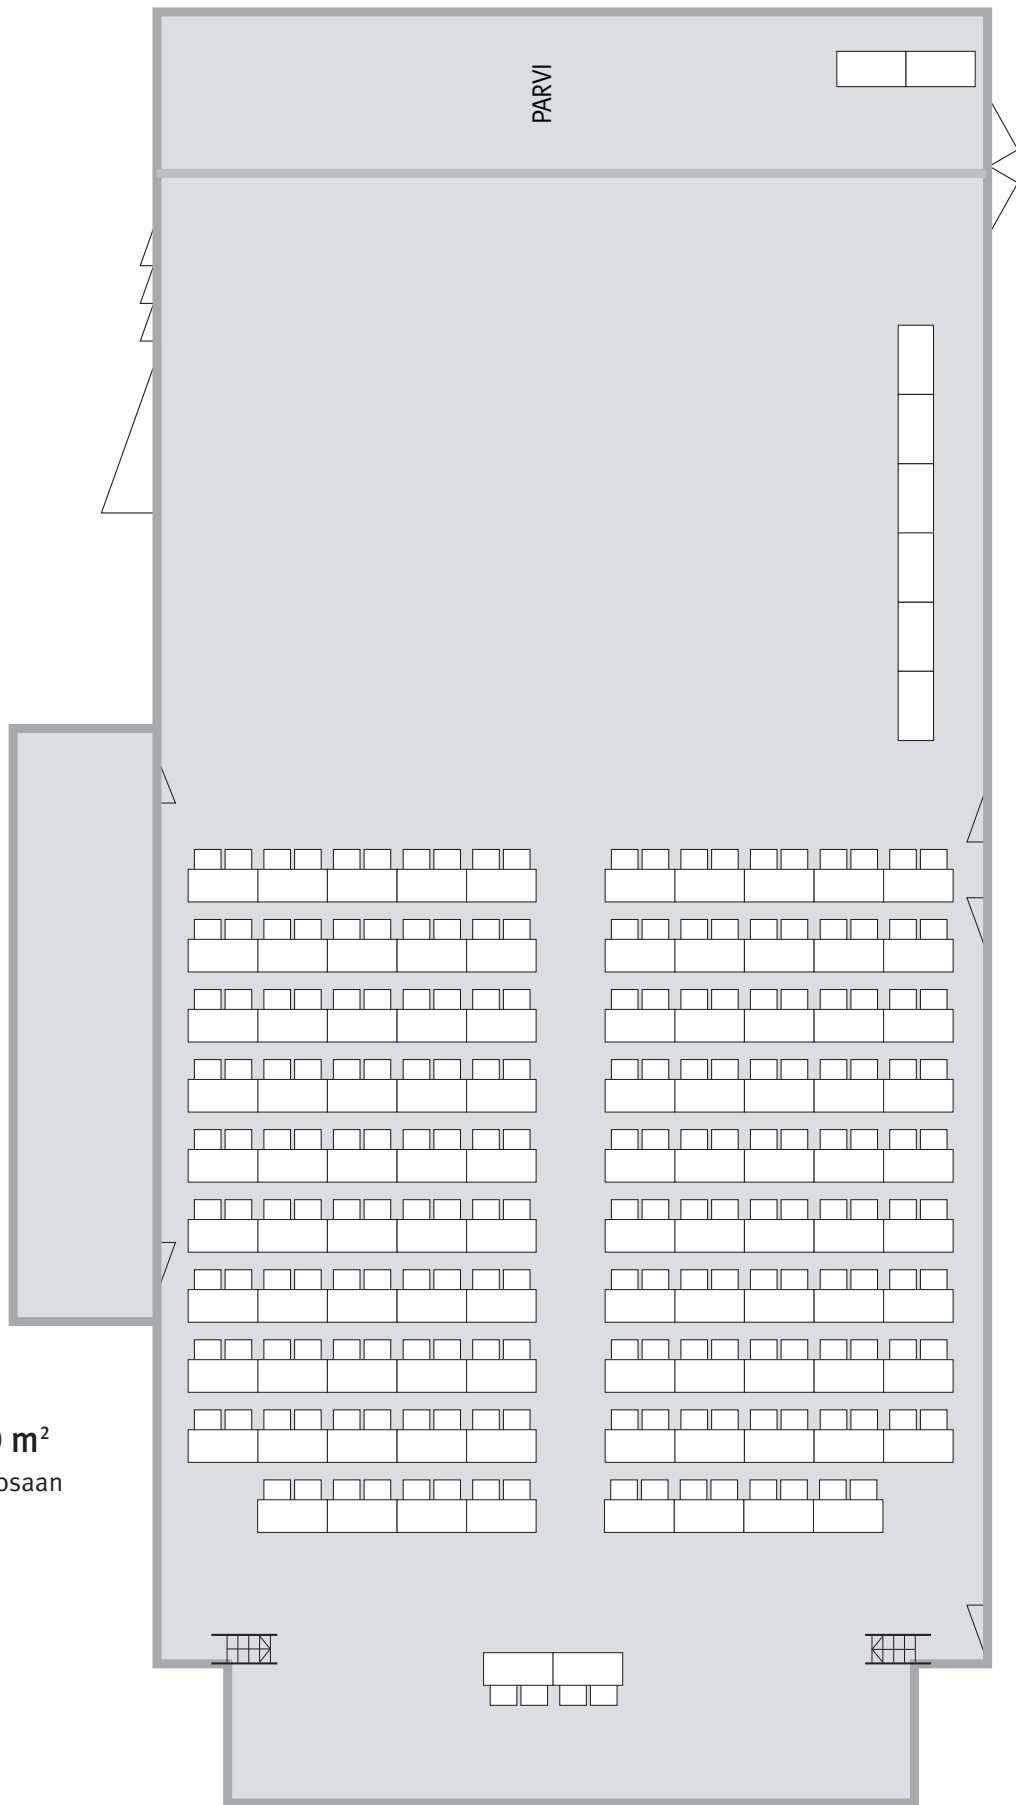

Meklari 28 m²

- Kiinteä pöytä 10 hlöä

Senaatti II 25 m²

- 10 hlöä

Senaatti I 40 m²

- luokkamuoto 24 hlöä
- u-muoto 16 hlöä

Senaatti III 40 m²

- luokkamuoto 24 hlöä
- u-muoto 16 hlöä

Maestro 45 m²

- luokkamuoto 26 hlöä
- u-muoto 18 hlöä

Forum 45 m²

- luokkamuoto 26 hlöä
- u-muoto 18 hlöä

Tirehtööri 105 m²

- luokkamuoto 60 hlöä
- u-muoto 26 hlöä
- teatterimuoto 80 hlöä

Kampus 110 m²

- jaettavissa kahteen osaan
- luokkamuoto 60 hlöä
- u-muoto 26 hlöä
- teatterimuoto 80 hlöä

Areena 125 m²

- luokkamuoto 90 hlöä
- u-muoto 36 hlöä
- teatterimuoto 140 hlöä

Kamreeri 36 m²

Maininkisali 610 m²

- jaettavissa kahteen osaan
- 100-1000 hlöä
- äänentoisto