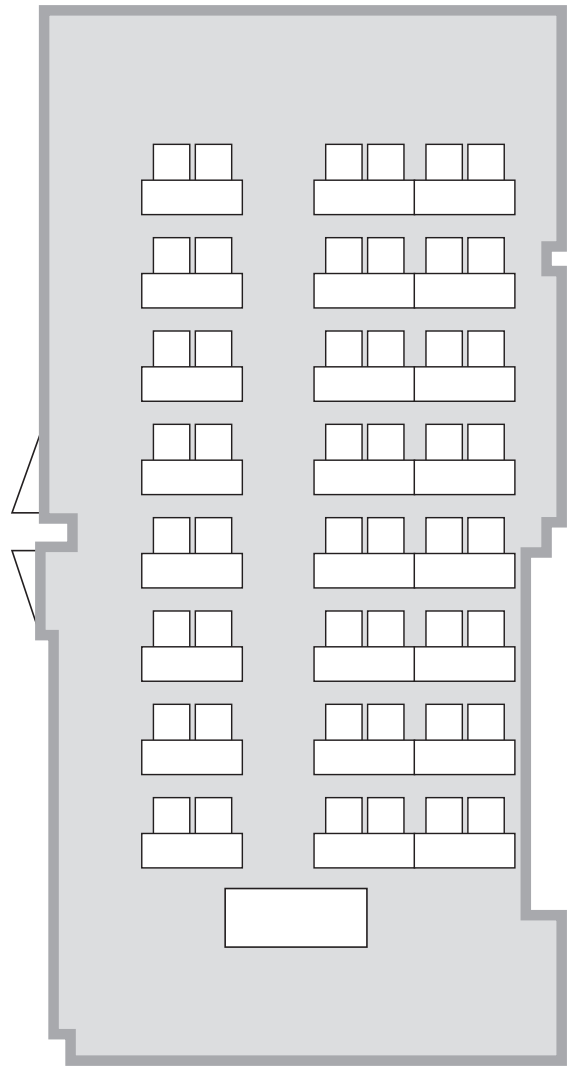

Meklari 28 m²

- Kiinteä pöytä 10 hlöä

Senaatti II 25 m²

- 10 hlöä

Senaatti I 40 m²

- luokkamuoto 24 hlöä
- u-muoto 16 hlöä

Senaatti III 40 m²

- luokkamuoto 24 hlöä
- u-muoto 16 hlöä

Maestro 45 m²

- luokkamuoto 26 hlöä
- u-muoto 18 hlöä

Forum 45 m²

- luokkamuoto 26 hlöä
- u-muoto 18 hlöä

Tirehtööri 105 m²

- luokkamuoto 60 hlöä
- u-muoto 26 hlöä
- teatterimuoto 80 hlöä

Kampus 110 m²

- jaettavissa kahteen osaan
- luokkamuoto 60 hlöä
- u-muoto 26 hlöä
- teatterimuoto 80 hlöä

Areena 125 m²

- luokkamuoto 90 hlöä
- u-muoto 36 hlöä
- teatterimuoto 140 hlöä

Kamreeri 36 m²

Maininkisali 610 m²

- jaettavissa kahteen osaan
- 100-1000 hlöä
- äänentoisto