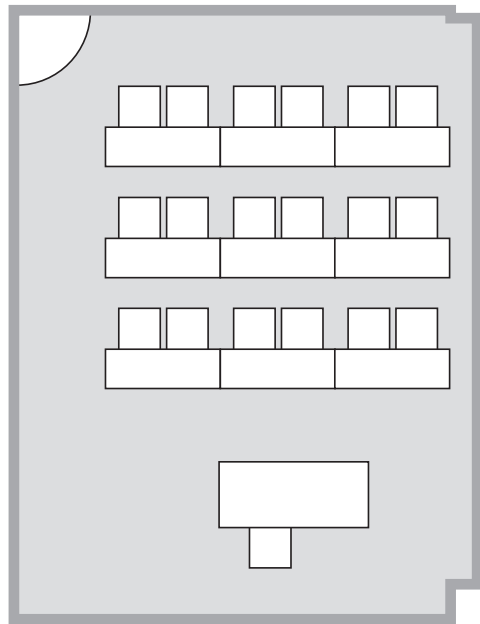

Meklari 28 m²

- Kiinteä pöytä 10 hlöä

Senaatti II 25 m²

- 10 hlöä

Senaatti I 40 m²

- luokkamuoto 24 hlöä
- u-muoto 16 hlöä

Senaatti III 40 m²

- luokkamuoto 24 hlöä
- u-muoto 16 hlöä

Maestro 45 m²

- luokkamuoto 26 hlöä
- u-muoto 18 hlöä

Forum 45 m²

- luokkamuoto 26 hlöä
- u-muoto 18 hlöä

Tirehtööri 105 m²

- luokkamuoto 60 hlöä
- u-muoto 26 hlöä
- teatterimuoto 80 hlöä

Kampus 110 m²

- jaettavissa kahteen osaan
- luokkamuoto 60 hlöä
- u-muoto 26 hlöä
- teatterimuoto 80 hlöä

Areena 125 m²

- luokkamuoto 90 hlöä
- u-muoto 36 hlöä
- teatterimuoto 140 hlöä

Kamreeri 36 m²

Maininkisali 610 m²

- jaettavissa kahteen osaan
- 100-1000 hlöä
- äänentoisto