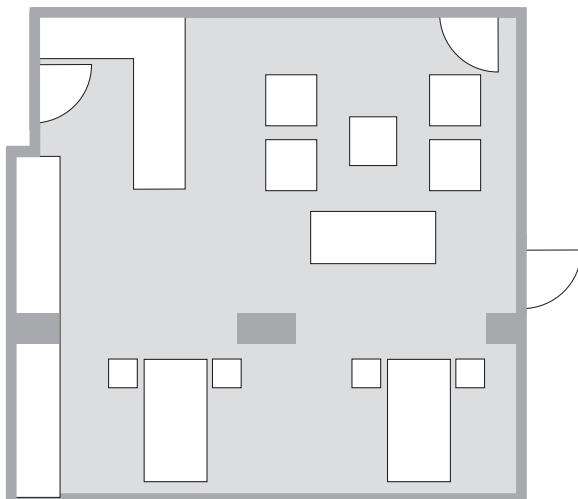

Meklari 28 m²

- Kiinteä pöytä 10 hlöä

Senaatti II 25 m²

- 10 hlöä

Senaatti I 40 m²

- luokkamuoto 24 hlöä
- u-muoto 16 hlöä

Senaatti III 40 m²

- luokkamuoto 24 hlöä
- u-muoto 16 hlöä

Maestro 45 m²

- luokkamuoto 26 hlöä
- u-muoto 18 hlöä

Forum 45 m²

- luokkamuoto 26 hlöä
- u-muoto 18 hlöä

Tirehtööri 105 m²

- luokkamuoto 60 hlöä
- u-muoto 26 hlöä
- teatterimuoto 80 hlöä

Kampus 110 m²

- jaettavissa kahteen osaan
- luokkamuoto 60 hlöä
- u-muoto 26 hlöä
- teatterimuoto 80 hlöä

Areena 125 m²

- luokkamuoto 90 hlöä
- u-muoto 36 hlöä
- teatterimuoto 140 hlöä

Kamreeri 36 m²

Maininkisali 610 m²

- jaettavissa kahteen osaan
- 100-1000 hlöä
- äänentoisto