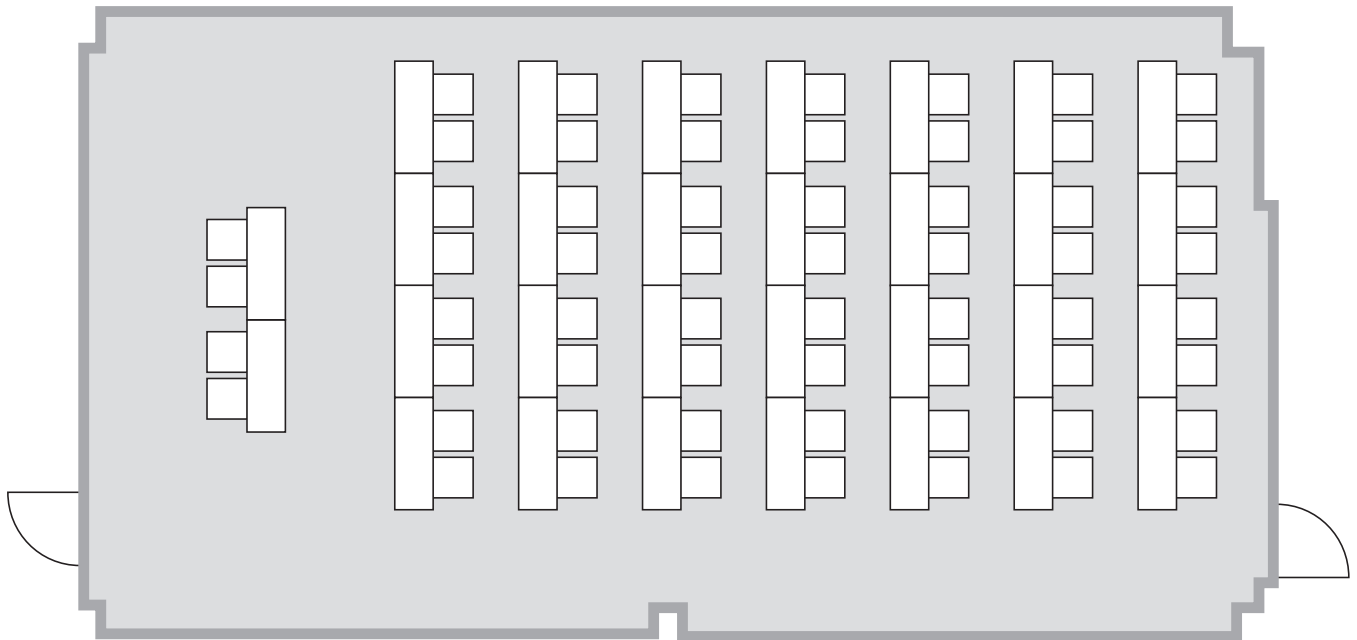

Meklari 28 m²

- Kiinteä pöytä 10 hlöä

Senaatti II 25 m²

- 10 hlöä

Senaatti I 40 m²

- luokkamuoto 24 hlöä
- u-muoto 16 hlöä

Senaatti III 40 m²

- luokkamuoto 24 hlöä
- u-muoto 16 hlöä

Maestro 45 m²

- luokkamuoto 26 hlöä
- u-muoto 18 hlöä

Forum 45 m²

- luokkamuoto 26 hlöä
- u-muoto 18 hlöä

Tirehtööri 105 m²

- luokkamuoto 60 hlöä
- u-muoto 26 hlöä
- teatterimuoto 80 hlöä

Kampus 110 m²

- jaettavissa kahteen osaan
- luokkamuoto 60 hlöä
- u-muoto 26 hlöä
- teatterimuoto 80 hlöä

Areena 125 m²

- luokkamuoto 90 hlöä
- u-muoto 36 hlöä
- teatterimuoto 140 hlöä

Kamreeri 36 m²

Maininkisali 610 m²

- jaettavissa kahteen osaan
- 100-1000 hlöä
- äänentoisto