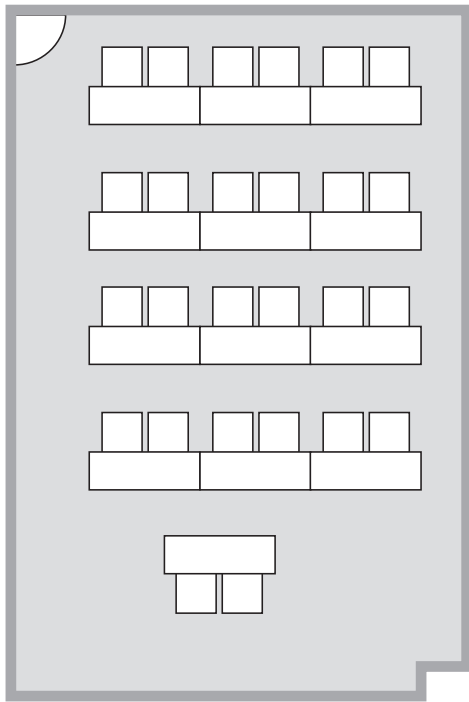

Meklari 28 m²

- Kiinteä pöytä 10 hlöä

Senaatti II 25 m²

- 10 hlöä

Senaatti I 40 m²

- luokkamuoto 24 hlöä
- u-muoto 16 hlöä

Senaatti III 40 m²

- luokkamuoto 24 hlöä
- u-muoto 16 hlöä

Maestro 45 m²

- luokkamuoto 26 hlöä
- u-muoto 18 hlöä

Forum 45 m²

- luokkamuoto 26 hlöä
- u-muoto 18 hlöä

Tirehtööri 105 m²

- luokkamuoto 60 hlöä
- u-muoto 26 hlöä
- teatterimuoto 80 hlöä

Kampus 110 m²

- jaettavissa kahteen osaan
- luokkamuoto 60 hlöä
- u-muoto 26 hlöä
- teatterimuoto 80 hlöä

Areena 125 m²

- luokkamuoto 90 hlöä
- u-muoto 36 hlöä
- teatterimuoto 140 hlöä

Kamreeri 36 m²

Maininkisali 610 m²

- jaettavissa kahteen osaan
- 100-1000 hlöä
- äänentoisto