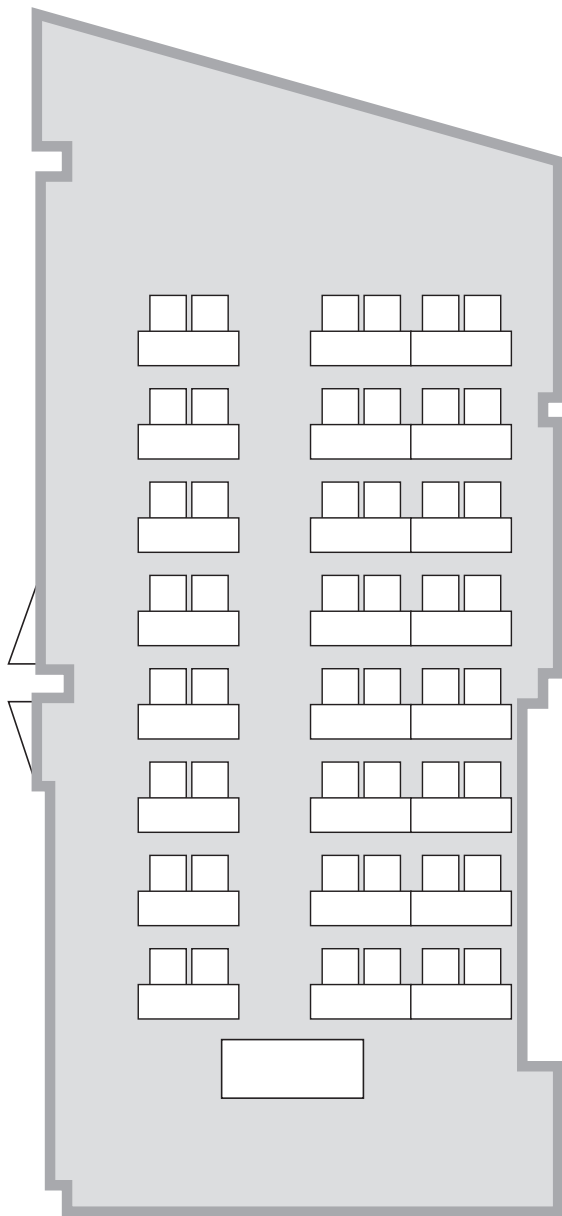

Meklari 28 m²

- Kiinteä pöytä 10 hlöä

Senaatti II 25 m²

- 10 hlöä

Senaatti I 40 m²

- luokkamuoto 24 hlöä
- u-muoto 16 hlöä

Senaatti III 40 m²

- luokkamuoto 24 hlöä
- u-muoto 16 hlöä

Maestro 45 m²

- luokkamuoto 26 hlöä
- u-muoto 18 hlöä

Forum 45 m²

- luokkamuoto 26 hlöä
- u-muoto 18 hlöä

Tirehtööri 105 m²

- luokkamuoto 60 hlöä
- u-muoto 26 hlöä
- teatterimuoto 80 hlöä

Kampus 110 m²

- jaettavissa kahteen osaan
- luokkamuoto 60 hlöä
- u-muoto 26 hlöä
- teatterimuoto 80 hlöä

Areena 125 m²

- luokkamuoto 90 hlöä
- u-muoto 36 hlöä
- teatterimuoto 140 hlöä

Kamreeri 36 m²

Maininkisali 610 m²

- jaettavissa kahteen osaan
- 100-1000 hlöä
- äänentoisto