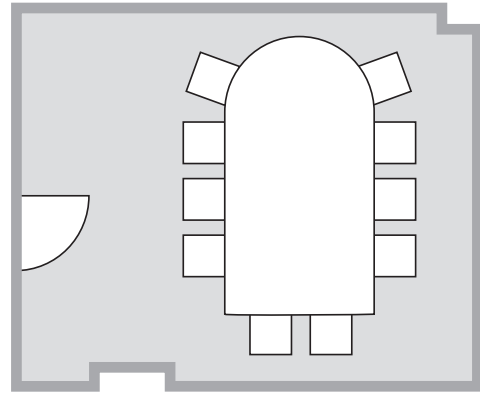

Meklari 28 m²

- Kiinteä pöytä 10 hlöä

Senaatti II 25 m²

- 10 hlöä

Senaatti I 40 m²

- luokkamuoto 24 hlöä
- u-muoto 16 hlöä

Senaatti III 40 m²

- luokkamuoto 24 hlöä
- u-muoto 16 hlöä

Maestro 45 m²

- luokkamuoto 26 hlöä
- u-muoto 18 hlöä

Forum 45 m²

- luokkamuoto 26 hlöä
- u-muoto 18 hlöä

Tirehtööri 105 m²

- luokkamuoto 60 hlöä
- u-muoto 26 hlöä
- teatterimuoto 80 hlöä

Kampus 110 m²

- jaettavissa kahteen osaan
- luokkamuoto 60 hlöä
- u-muoto 26 hlöä
- teatterimuoto 80 hlöä

Areena 125 m²

- luokkamuoto 90 hlöä
- u-muoto 36 hlöä
- teatterimuoto 140 hlöä

Kamreeri 36 m²

Maininkisali 610 m²

- jaettavissa kahteen osaan
- 100-1000 hlöä
- äänentoisto